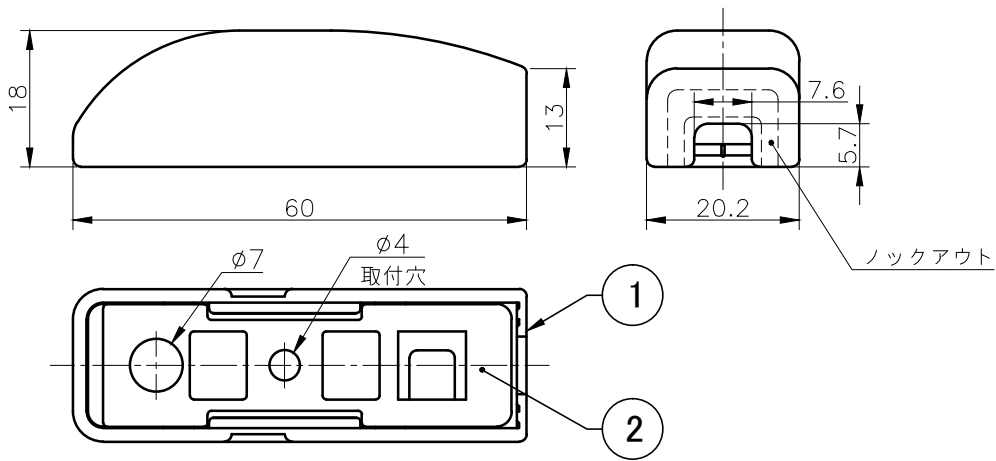

引込カバー(S)

引込カバー

種類	品番
引込カバー(S)	OFMK0__
引込カバー	OFMK1__

注) 品番末尾の__はカラー番号

カラー	ミルキーホワイト	チョコ
番号	3	9

No.	部品名	材質	個数	備考	品名	第三角法	
						尺度	1:1
3	防水パッキン	EPDM	1	(S)は無し	オプトモール 引込カバー	単位	mm
2	コア	ASA	1			図番	TOM-0009-HP
1	カバー	ASA	1		マサル工業株式会社		