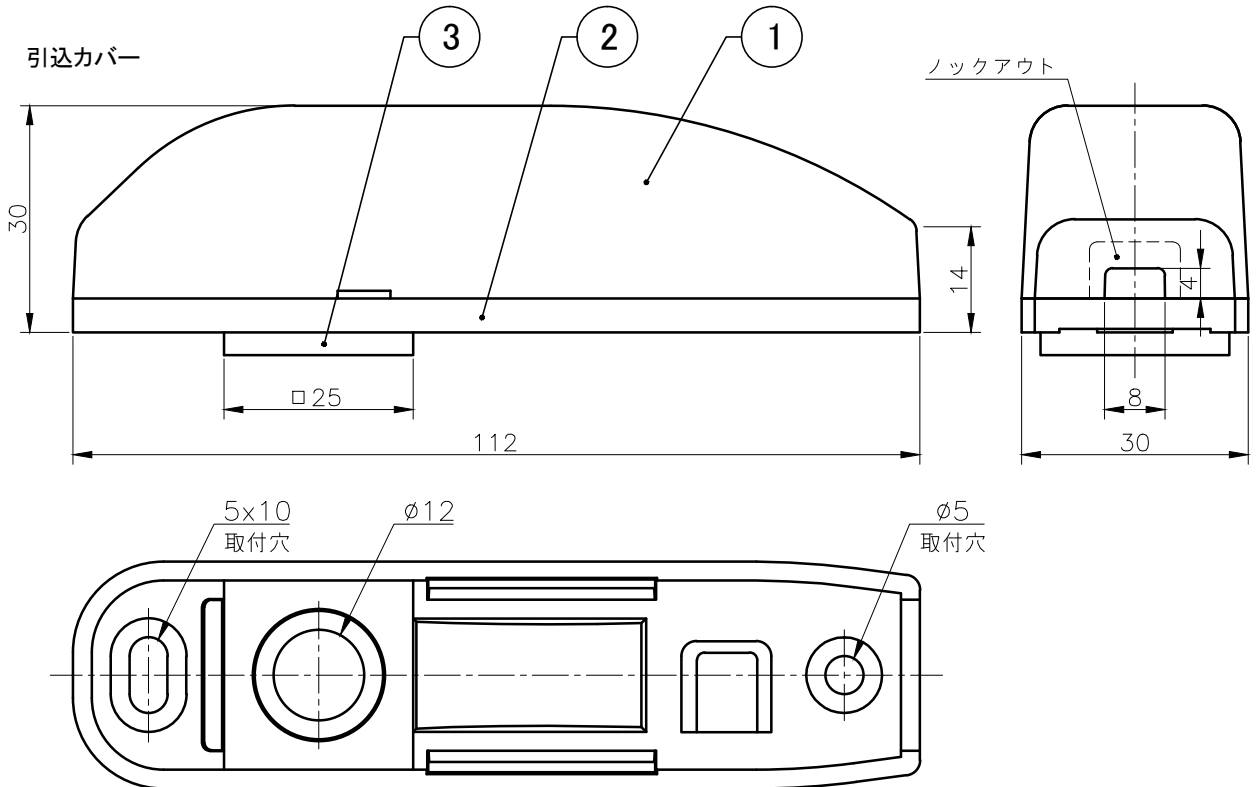

引込カバー(S)

引込カバー

種類	品番
引込カバー(S)	OFMK0__
引込カバー	OFMK1__

注) 品番末尾の__はカラー番号

カラー	ミルキーホワイト	チョコ
番号	3	9

No.	部品名	材質	個数	備考	品名	第三角法	
						尺度	1:1
3	防水パッキン	EPDM	1	(S)は無し	オプトモール 引込カバー	単位	mm
2	コア	ASA	1			図番	TOM-0009-HP
1	カバー	ASA	1		マサル工業株式会社		