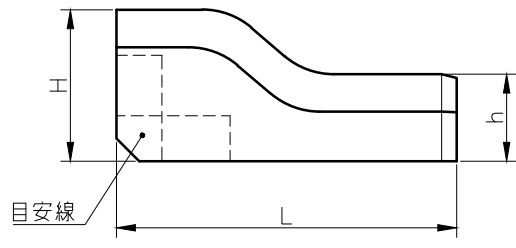

0号

1~4号

号数	品番	W	w	H	h	L
0号	SFMC0_	19.2	14.1	18.0	8.8	45.0
1号	SFMC1_	19.2	-	20.0	11.5	45.0
2号	SFMC2_	24.4	-	24.0	13.6	45.0
3号	SFMC3_	28.6	-	28.0	15.7	50.0
4号	SFMC4_	36.2	-	30.0	18.0	70.0

注) 品番末尾の_はカラー番号

カラー番号	グレー	ホワイト	ミルキーホワイト	ブラウン	チョコ	ブラック
	1	2	3	6	9	W

※1. 1~4号の図は1号を表す。

品名	ニュー・エフモール コンビネーション		第三角法	
	尺度	1 : 1		
図番	ENM-0006-HP		単位	mm

No.	部品名	ASA	材質	個数	備考
-----	-----	-----	----	----	----

 マサル工業株式会社