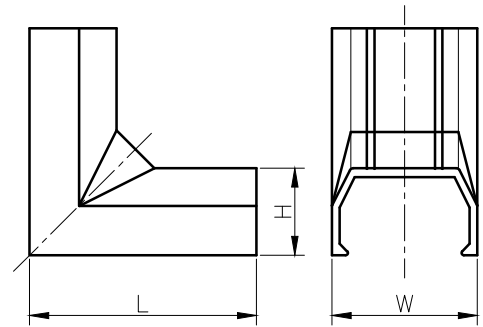

0号

1~4号

号数	品番	W	H	L
0号	SFMR0__	14.3	8.3	46.0
1号	SFMR1__	19.2	11.5	30.0
2号	SFMR2__	24.4	13.6	33.0
3号	SFMR3__	28.6	15.7	36.0
4号	SFMR4__	36.2	18.0	60.0

注) 品番末尾の__はカラー番号

カラー番号	グレー	ホワイト	ミルキーホワイト	ブラウン	チョコ	ブラック
	1	2	3	6	9	W

※1. 1~4号の図は1号を表す。

品名	ニュー・エフモール イリズミ		第三角法	
	尺度	1:1		
図番	ENM-0003-HP		単位	mm

No.	部品名	ASA	材質	個数	備考
-----	-----	-----	----	----	----

 マサル工業株式会社