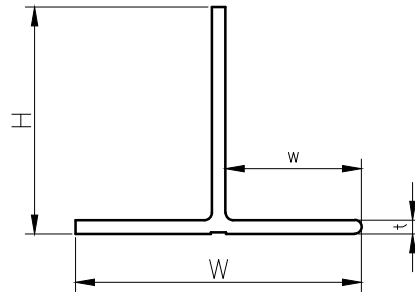

1号

2号~5号70型

号数	品番	W	w	H	t	適合
1号	MDP13	12.0	—	25.0	1.5	エムケーダクト1号,120型
2号	MDP23	37.8	18.0	30.0	1.8	エムケーダクト2号,3号40型
3号	MDP33	51.0	18.0	50.0	1.8	エムケーダクト3号,130×60型
4号	MDP43	47.0	22.3	68.0	2.5	エムケーダクト4号
5号・6号	MDP53	46.0	21.5	88.0	3.0	エムケーダクト4号100型,5号,6号,7号,8号
5号70型	MDP5703	49.0	23.3	60.0	2.5	エムケーダクト5号70型

※1. 2号~5号70型の図は2号を表す。
 2. カラー設定はミルクィホワイトのみとする。

品名	エムケーダクト パーテーション	第三角法	
		尺度	1:1
図番	EMD-1318-HP	単位	mm

No.	部品名	PVC	材質	個数	備考
-----	-----	-----	----	----	----

 マサル工業株式会社