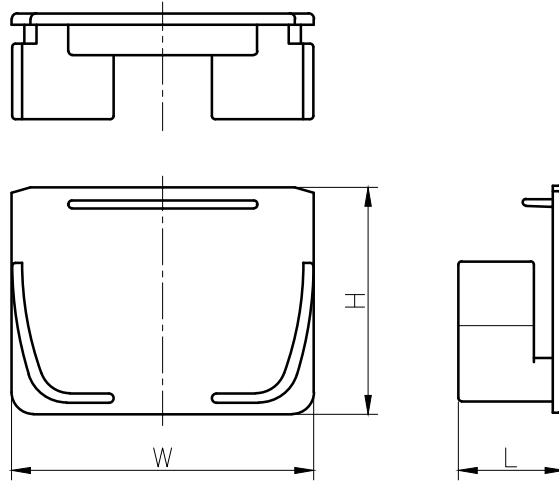

0号～4号100型

5号～6号

号数	品番	W	H	L
0号	KMDE0__	40.0	20.0	19.5
1号	KMDE1__	40.0	30.0	20.5
2号	KMDE2__	60.0	40.0	20.5
3号	KMDE3__	80.0	60.0	28.0
3号40型	KMDE340__	80.0	40.0	28.0
4号	KMDE4__	100.0	80.0	33.0
4号100型	KMDE410__	100.0	100.0	33.0

号数	品番	W	H	L
5号	KMDE5__	150.0	100.0	33.0
5号70型	KMDE570__	150.0	70.0	33.0
5号150型	KMDE515__	150.0	150.0	33.0
6号	KMDE6__	200.0	100.0	33.0

注) 品番末尾の__はカラー番号

カラー番号	グレー	ホワイト	ミルクホワイト	クリーム
番号	1	2	3	5

カラー番号	ライトベージュ
番号	7

※1. 本図は0号～4号100型は3号を、5号～6号は5号を表す。
 2. 括弧中のカラー設定は3号のみとする。

品名	エムケーダクト エンド差込型		第三角法	
	尺度	1:2		
図番	EMD-0354-HP		単位	mm

No.	部品名	ASA 材質	個数	備考

 マサル工業株式会社