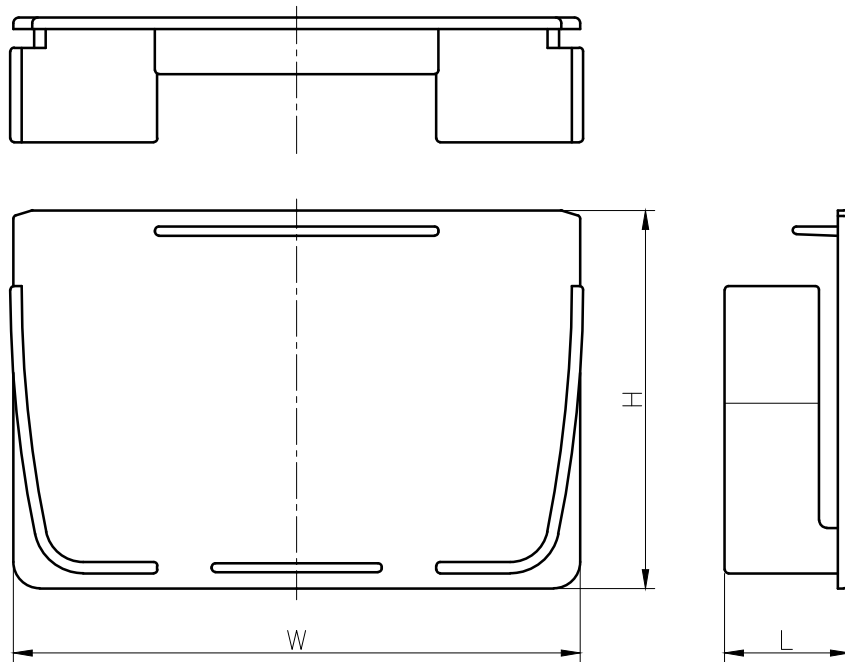

0号～4号100型

5号～6号

号数	品番	W	H	L
0号	KMDE0__	40.0	20.0	19.5
1号	KMDE1__	40.0	30.0	20.5
2号	KMDE2__	60.0	40.0	20.5
3号	KMDE3__	80.0	60.0	28.0
3号40型	KMDE340__	80.0	40.0	28.0
4号	KMDE4__	100.0	80.0	33.0
4号100型	KMDE410__	100.0	100.0	33.0

号数	品番	W	H	L
5号	KMDE5__	150.0	100.0	33.0
5号70型	KMDE570__	150.0	70.0	33.0
5号150型	KMDE515__	150.0	150.0	33.0
6号	KMDE6__	200.0	100.0	33.0

注) 品番末尾の__はカラー番号

カラー番号	グレー	ホワイト	ミルクホワイト	クリーム
番号	1	2	3	5

カラー番号	ライトベージュ
番号	7

※1. 本図は0号～4号100型は3号を、5号～6号は5号を表す。
 2. 括弧中のカラー設定は3号のみとする。

品名	エムケーダクト エンド差込型		第三角法	
	尺度	1:2		
図番	EMD-0354-HP		単位	mm

No.	部品名	ASA 材質	個数	備考

 マサル工業株式会社