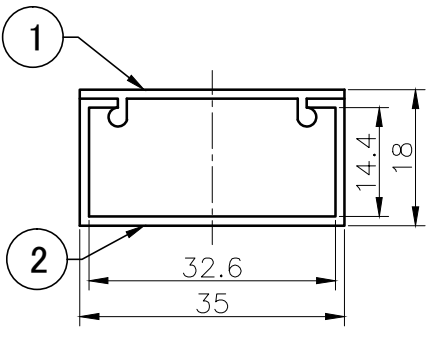

A ↑

1号 A矢视图

2号 A矢视图

3号 A矢视图

火報用 A矢视图

60mm A矢视图

種類	品番
1号	PR24
2号	PR35A
3号	PR35B
火報用	PR35A-2
60mm	PR60

注) 品番末尾の\_\_はカラー番号

カラー番号	ミルキーホワイト	木目	ラクダ
	3	68	8

No.	部品名	材質	個数	備考
2	本体	PVC	1	
1	フタ	PVC	1	

品名	ケーサー	第三角法	
		尺度	1:1
図番	ECS-1301-HP	単位	mm

マサル工業株式会社