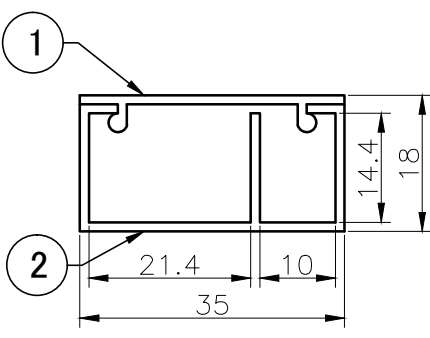

A ↑

1号 A矢视图

2号 A矢视图

3号 A矢视图

火報用 A矢视图

60mm A矢视图

種類	品番
1号	PR24
2号	PR35A
3号	PR35B
火報用	PR35A-2
60mm	PR60

注) 品番末尾の\_\_はカラー番号

カラー番号	ミルキーホワイト	木目	ラクダ
	3	68	8

No.	部品名	材質	個数	備考
2	本体	PVC	1	
1	フタ	PVC	1	

品名	ケーサー	第三角法	
		尺度	1:1
図番	ECS-1301-HP	単位	mm

マサル工業株式会社