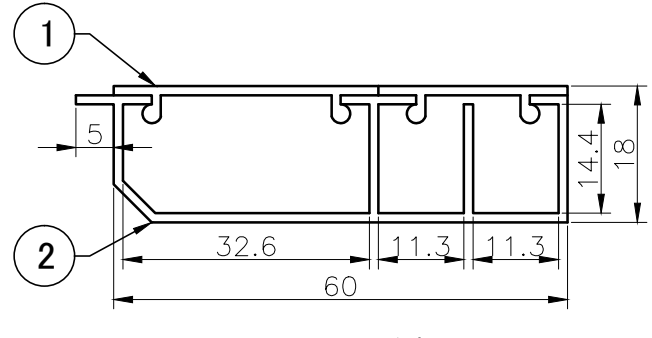

A ↑

1号 A矢视图

2号 A矢视图

3号 A矢视图

火報用 A矢视图

60mm A矢视图

種類	品番
1号	PR24
2号	PR35A
3号	PR35B
火報用	PR35A-2
60mm	PR60

注) 品番末尾の\_\_はカラー番号

カラー番号	ミルキーホワイト	木目	ラクダ
	3	68	8

No.	部品名	材質	個数	備考
2	本体	PVC	1	
1	フタ	PVC	1	

品名	ケーサー	第三角法	
		尺度	1:1
図番	ECS-1301-HP	単位	mm

マサル工業株式会社