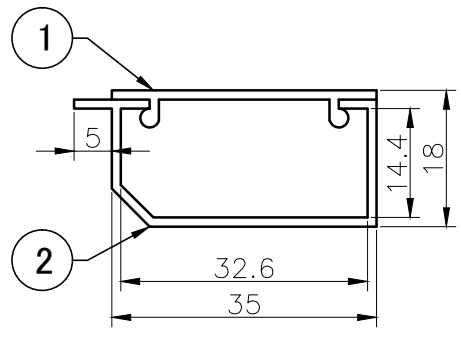

A ↑

1号 A矢视图

2号 A矢视图

3号 A矢视图

火報用 A矢视图

60mm A矢视图

種類	品番
1号	PR24
2号	PR35A
3号	PR35B
火報用	PR35A-2
60mm	PR60

注) 品番末尾の\_\_はカラー番号

カラー番号	ミルキーホワイト	木目	ラクダ
	3	68	8

No.	部品名	材質	個数	備考
2	本体	PVC	1	
1	フタ	PVC	1	

品名	ケーサー	第三角法	
		尺度	1:1
図番	ECS-1301-HP	単位	mm

マサル工業株式会社