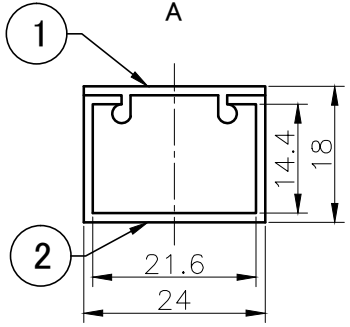

A ↑

1号 A矢视图

2号 A矢视图

3号 A矢视图

火報用 A矢视图

60mm A矢视图

種類	品番
1号	PR24
2号	PR35A
3号	PR35B
火報用	PR35A-2
60mm	PR60

注) 品番末尾の\_\_はカラー番号

カラー番号	ミルキーホワイト	木目	ラクダ
	3	68	8

No.	部品名	材質	個数	備考
2	本体	PVC	1	
1	フタ	PVC	1	

品名	ケーサー	第三角法	
		尺度	1:1
図番	ECS-1301-HP	単位	mm

マサル工業株式会社