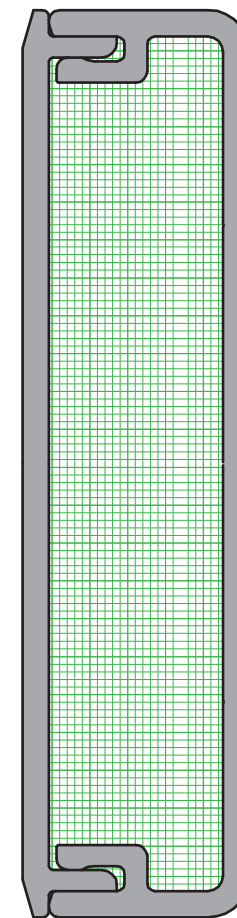

● スペック

全長：1,000mm／2,000mm ※屋外用エムケーダクトは2,000mmのみ
材質：塩化ビニル (RoHS 指令規制物質不使用) ※6号150型以上は全長500mmもございます

屋外用エムケーダクトは0号,1号,2号,3号,4号がございます。

● カラー

※実際の商品の色合いとは異なります。参考マンセル値をご参照下さい。

エムケーダクト

屋外用エムケーダクト

エムケーダクト[®]

実寸断面図

(22/08)

エムケーダクト[®]

実寸断面図

※大量配線に便利な大型サイズや、サイズ指定オーダーが可能な「エルダクト」もございます。詳しくは弊社総合カタログをご覧ください。

5号 150型 幅150×高さ150(mm)

6号 幅200×高さ100(mm)

5号 70型 幅150×高さ70(mm)

130×60型 幅130×高さ60(mm)

120型 幅120×高さ30(mm)

マサル工業株式会社

お問い合わせ ご用命は 受付時間(平日8:30~17:30 土・日・祝日を除く)

0120-340-350

www.masarukk.co.jp

カタログはこちら

HPはこちら