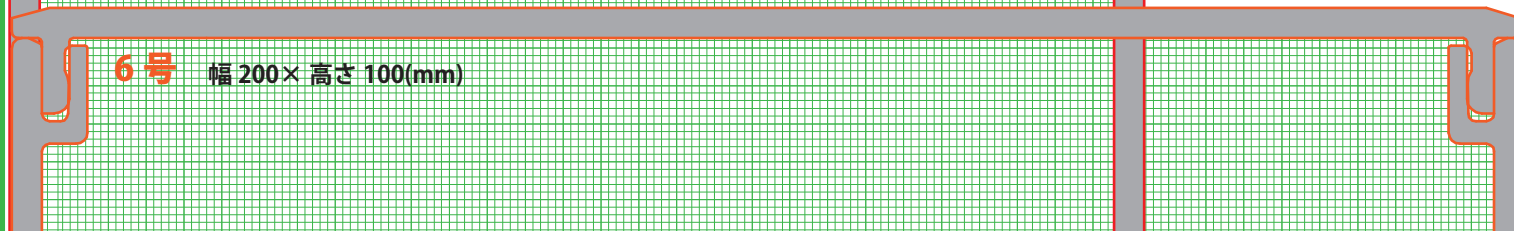

● スペック

全長：1,000mm／2,000mm ※屋外用エムケーダクトは2,000mmのみ
材質：塩化ビニル (RoHS 指令規制物質不使用) ※6号150型以上は全長500mmもございます

屋外用エムケーダクトは0号,1号,2号,3号,4号がございます。

● カラー

※実際の商品の色合いとは異なります。参考マンセル値をご参照下さい。

エムケーダクト

屋外用エムケーダクト

エムケーダクト[®]

実寸断面図

(22/08)

エムケーダクト[®]

実寸断面図

※大量配線に便利な大型サイズや、サイズ指定オーダーが可能な「エルダクト」もございます。詳しくは弊社総合カタログをご覧ください。

5号 150型 幅150×高さ150(mm)

6号 幅200×高さ100(mm)

5号 70型 幅150×高さ70(mm)

130×60型 幅130×高さ60(mm)

120型 幅120×高さ30(mm)

マサル工業株式会社

お問い合わせ ご用命は 受付時間(平日8:30~17:30 土・日・祝日を除く)

0120-340-350

www.masarukk.co.jp

カタログはこちら

HPはこちら