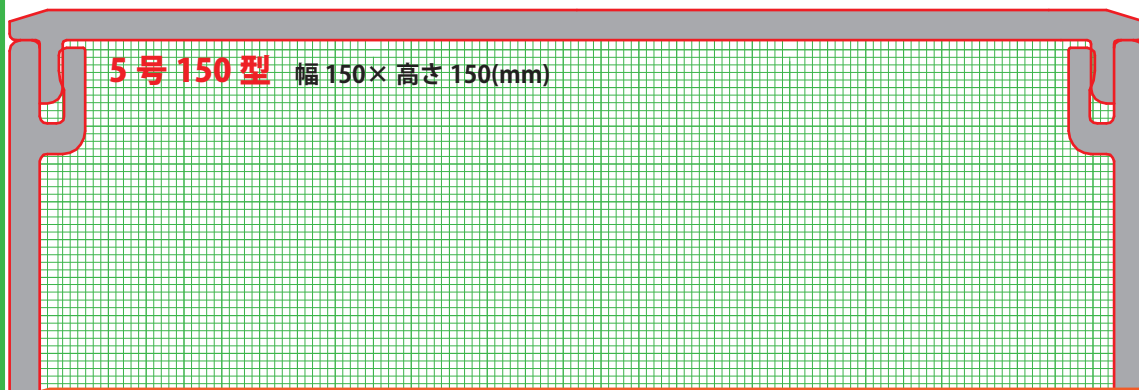

● スペック

全長：1,000mm／2,000mm ※屋外用エムケーダクトは2,000mmのみ
材質：塩化ビニル (RoHS 指令規制物質不使用) ※6号150型以上は全長500mmもございます

屋外用エムケーダクトは0号,1号,2号,3号,4号がございます。

● カラー

※実際の商品の色合いとは異なります。参考マンセル値をご参照下さい。

エムケーダクト

屋外用エムケーダクト

エムケーダクト[®]

実寸断面図

(22/08)

エムケーダクト[®]

実寸断面図

※大量配線に便利な大型サイズや、サイズ指定オーダーが可能な「エルダクト」もございます。詳しくは弊社総合カタログをご覧ください。

5号 150型 幅150×高さ150(mm)

6号 幅200×高さ100(mm)

5号 70型 幅150×高さ70(mm)

130×60型 幅130×高さ60(mm)

120型 幅120×高さ30(mm)

マサル工業株式会社

お問い合わせ ご用命は 受付時間(平日8:30~17:30 土・日・祝日を除く)

0120-340-350

www.masarukk.co.jp

カタログはこちら

HPはこちら