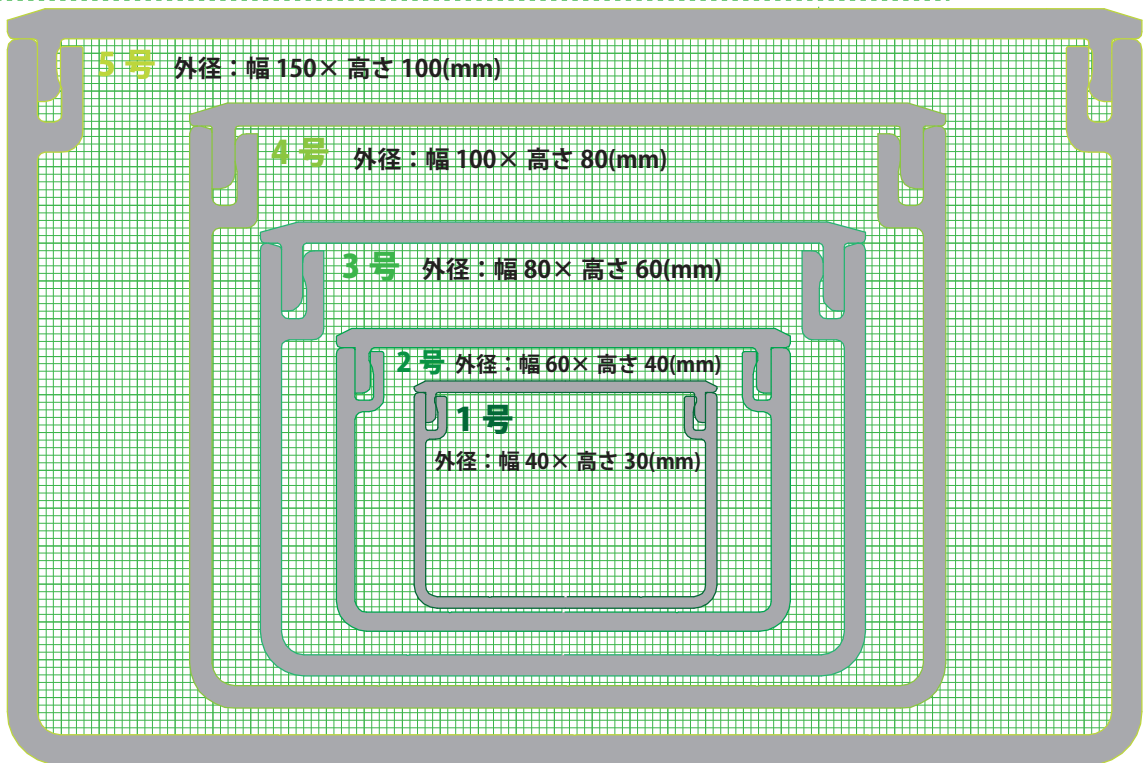

エムケーダクト 実寸断面図

(’09/03)

● スペック

全長：2,000mm 材質：硬質 PVC (RoHS 司令規制物質不使用)
屋外用ダクトは 0 号～ 3 号までございます。

● カラー ※実際の商品の色合いとは異なります。※参考マンセル値をご参照下さい。

エムケーダクト

グレー (N6.5)   ホワイト (N9.0)   ミルキーホワイト (5Y8/1)

屋外用エムケーダクト

グレー (N6.5)   ミルキーホワイト (5Y8/1)   チョコ (10R2/3.5)   ブラック (N1.5)

● 付属品各種

平面マガリ等の付属品を豊富にご用意しております。
詳しくは、オンラインカタログをご参照下さい。

www.masarukk.co.jp

マサル工業株式会社

※ 商品改良のため、予告なく仕様および形状を変更することがございます。

お問合せ・ご利用は (全国どこからでも担当事業所につながります)

フリーダイヤル **0120-340-350**

受付時間 (平日 8:30～17:30 土・日・祝日を除く)