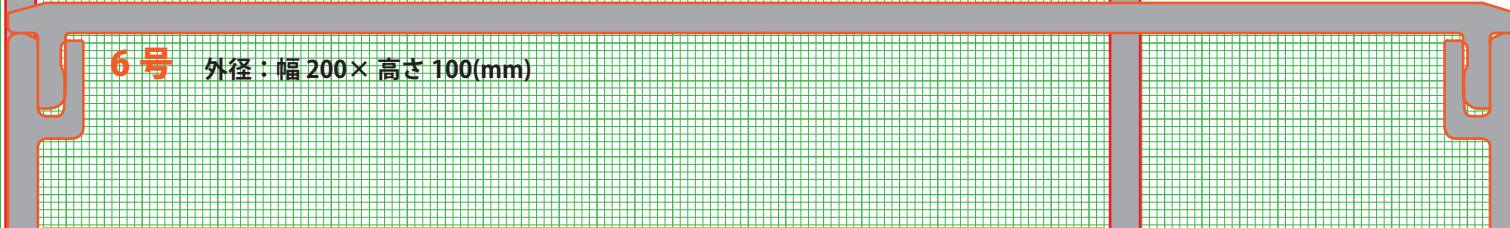

エムケーダクト 実寸断面図

(’09/03)

● スペック

全長：2,000mm 材質：硬質 PVC (RoHS 司令規制物質不使用)
屋外用ダクトは 0 号～ 3 号までございます。

● カラー ※実際の商品の色合いとは異なります。※参考マンセル値をご参照下さい。

エムケーダクト

グレー (N6.5) ホワイト (N9.0) ミルキーホワイト (5Y8/1)

屋外用エムケーダクト

フリーダイヤル **0120-340-350**

受付時間 (平日 8:30～17:30 土・日・祝日を除く)

エムケーダクト

実寸断面図

('09/03)

※大量配線に便利な大型のダクト「エルダクト」もございます。

5号 150型 外径：幅 150× 高さ 150(mm)

6号 外径：幅 200× 高さ 100(mm)

5号 70型 外径：幅 150× 高さ 70(mm)

120型 外径：幅 120× 高さ 30(mm)

マサル工業株式会社

※ 商品改良のため、予告なく仕様および形状を変更することがございます。

お問合せ・ご用命は (全国どこからでも担当事業所につながります)

0120-340-350

受付時間 (平日8:30~17:30 土・日・祝日を除く)