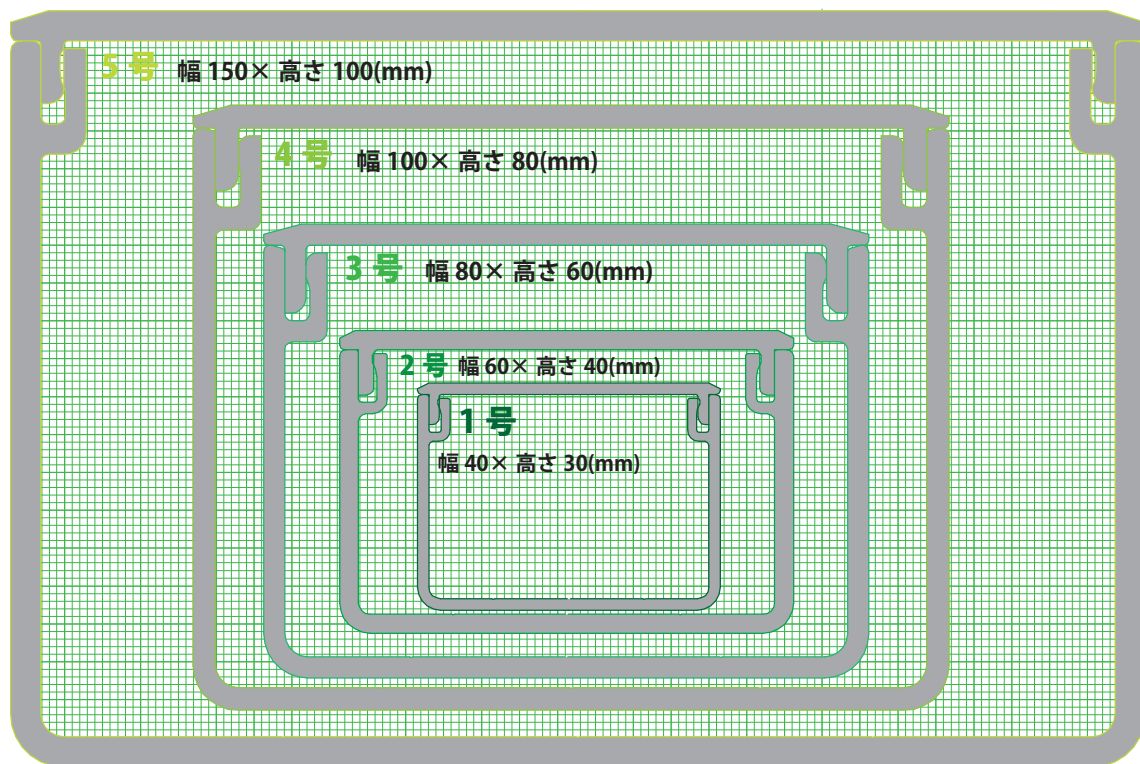

● スペック

全長：1,000mm／2,000mm ※屋外用エムケーダクトは2,000mmのみ
材質：塩化ビニル (RoHS 指令規制物質不使用) ※6号150型以上は全長500mmもございます

屋外用エムケーダクトは0号,1号,2号,3号,4号がございます。

● カラー

※実際の商品の色合いとは異なります。参考マンセル値をご参照下さい。

エムケーダクト

屋外用エムケーダクト

エムケーダクト[®]

実寸断面図

(22/08)

エムケーダクト[®]

実寸断面図

※大量配線に便利な大型サイズや、サイズ指定オーダーが可能な「エルダクト」もございます。詳しくは弊社総合カタログをご覧ください。

5号 150型 幅150×高さ150(mm)

6号 幅200×高さ100(mm)

5号 70型 幅150×高さ70(mm)

130×60型 幅130×高さ60(mm)

120型 幅120×高さ30(mm)

マサル工業株式会社

お問い合わせ ご用命は 受付時間(平日8:30~17:30 土・日・祝日を除く)

0120-340-350

www.masarukk.co.jp

カタログはこちら

HPはこちら