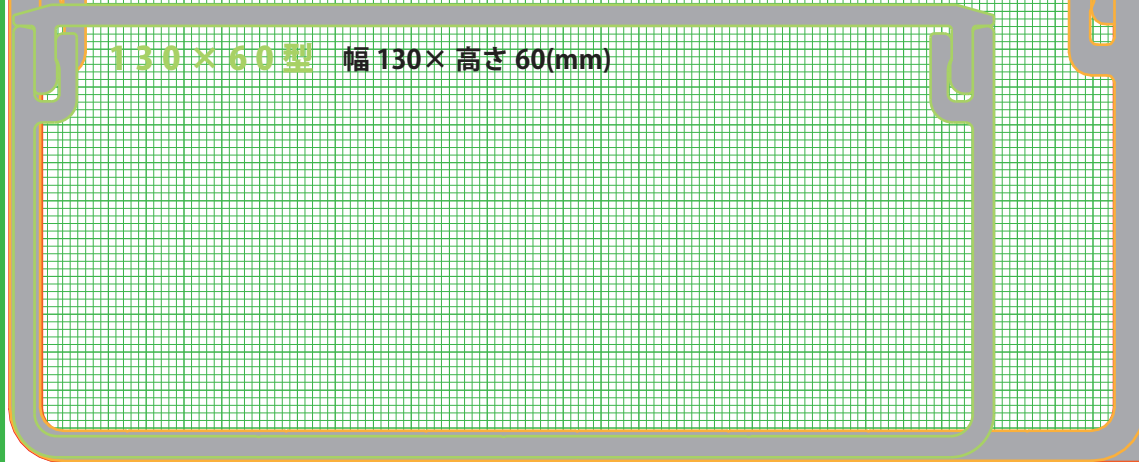

● スペック

全長：1,000mm／2,000mm ※屋外用エムケーダクトは2,000mmのみ
材質：塩化ビニル (RoHS 指令規制物質不使用) ※6号150型以上は全長500mmもございます

屋外用エムケーダクトは0号,1号,2号,3号,4号がございます。

● カラー

※実際の商品の色合いとは異なります。参考マンセル値をご参照下さい。

エムケーダクト

屋外用エムケーダクト

エムケーダクト[®]

実寸断面図

(22/08)

エムケーダクト[®]

実寸断面図

※大量配線に便利な大型サイズや、サイズ指定オーダーが可能な「エルダクト」もございます。詳しくは弊社総合カタログをご覧ください。

5号 150型 幅150×高さ150(mm)

6号 幅200×高さ100(mm)

5号 70型 幅150×高さ70(mm)

130×60型 幅130×高さ60(mm)

120型 幅120×高さ30(mm)

マサル工業株式会社

お問い合わせ ご用命は 受付時間(平日8:30~17:30 土・日・祝日を除く)

0120-340-350

www.masarukk.co.jp

カタログはこちら

HPはこちら