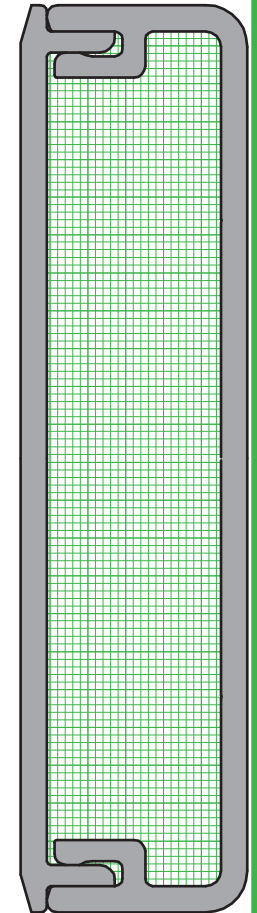

エムケーダクト 実寸断面図

(’09/03)

● スペック

全長：2,000mm 材質：硬質 PVC (RoHS 司令規制物質不使用)
屋外用ダクトは 0 号～ 3 号までございます。

● カラー ※実際の商品の色合いとは異なります。※参考マンセル値をご参照下さい。

エムケーダクト

グレー (N6.5) ホワイト (N9.0) ミルキーホワイト (5Y8/1)

屋外用エムケーダクト

フリーダイヤル **0120-340-350**

受付時間 (平日 8:30～17:30 土・日・祝日を除く)

エムケーダクト

実寸断面図

('09/03)

※大量配線に便利な大型のダクト「エルダクト」もございます。

5号 150型 外径：幅 150× 高さ 150(mm)

6号 外径：幅 200× 高さ 100(mm)

5号 70型 外径：幅 150× 高さ 70(mm)

120型 外径：幅 120× 高さ 30(mm)

マサル工業株式会社

※ 商品改良のため、予告なく仕様および形状を変更することがございます。

お問合せ・ご用命は (全国どこからでも担当事業所につながります)

0120-340-350

受付時間 (平日8:30~17:30 土・日・祝日を除く)