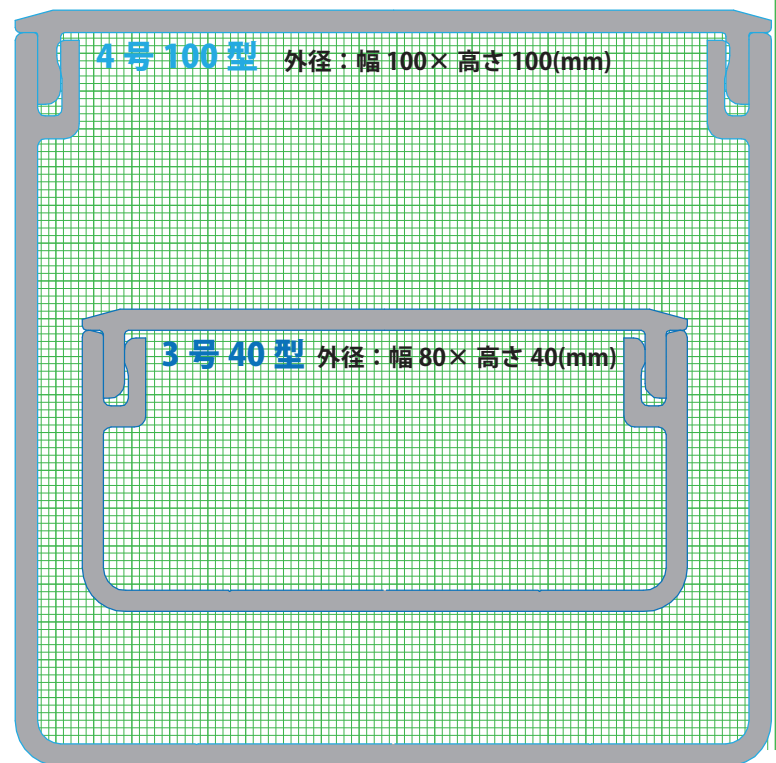

エムケーダクト 実寸断面図

(’09/03)

● スペック

全長：2,000mm 材質：硬質 PVC (RoHS 司令規制物質不使用)
屋外用ダクトは 0 号～ 3 号までございます。

● カラー ※実際の商品の色合いとは異なります。※参考マンセル値をご参照下さい。

エムケーダクト

グレー (N6.5)   ホワイト (N9.0)   ミルキーホワイト (5Y8/1)

屋外用エムケーダクト

グレー (N6.5)   ミルキーホワイト (5Y8/1)   チョコ (10R2/3.5)   ブラック (N1.5)

● 付属品各種

平面マガリ等の付属品を豊富にご用意しております。
詳しくは、オンラインカタログをご参照下さい。

www.masarukk.co.jp

マサル工業株式会社

※ 商品改良のため、予告なく仕様および形状を変更することがございます。

お問合せ・ご利用は (全国どこからでも担当事業所につながります)

フリーダイヤル **0120-340-350**

受付時間 (平日 8:30～17:30 土・日・祝日を除く)