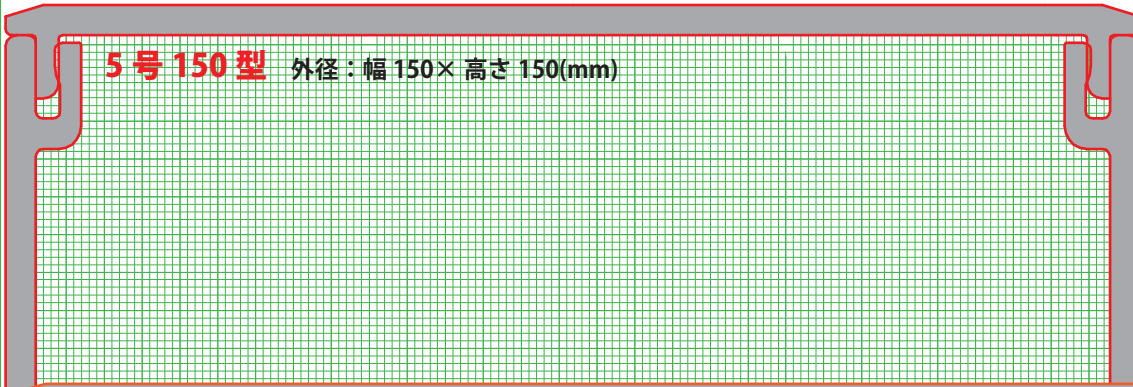

エムケーダクト 実寸断面図

(’09/03)

● スペック

全長：2,000mm 材質：硬質 PVC (RoHS 司令規制物質不使用)
屋外用ダクトは 0 号～ 3 号までございます。

● カラー ※実際の商品の色合いとは異なります。※参考マンセル値をご参照下さい。

エムケーダクト

グレー (N6.5) ホワイト (N9.0) ミルキーホワイト (5Y8/1)

屋外用エムケーダクト

フリーダイヤル **0120-340-350**

受付時間 (平日 8:30～17:30 土・日・祝日を除く)

エムケーダクト

実寸断面図

('09/03)

※大量配線に便利な大型のダクト「エルダクト」もございます。

5号 150型 外径：幅 150× 高さ 150(mm)

6号 外径：幅 200× 高さ 100(mm)

5号 70型 外径：幅 150× 高さ 70(mm)

120型 外径：幅 120× 高さ 30(mm)

マサル工業株式会社

※ 商品改良のため、予告なく仕様および形状を変更することがございます。

お問合せ・ご用命は (全国どこからでも担当事業所につながります)

0120-340-350

受付時間 (平日8:30~17:30 土・日・祝日を除く)