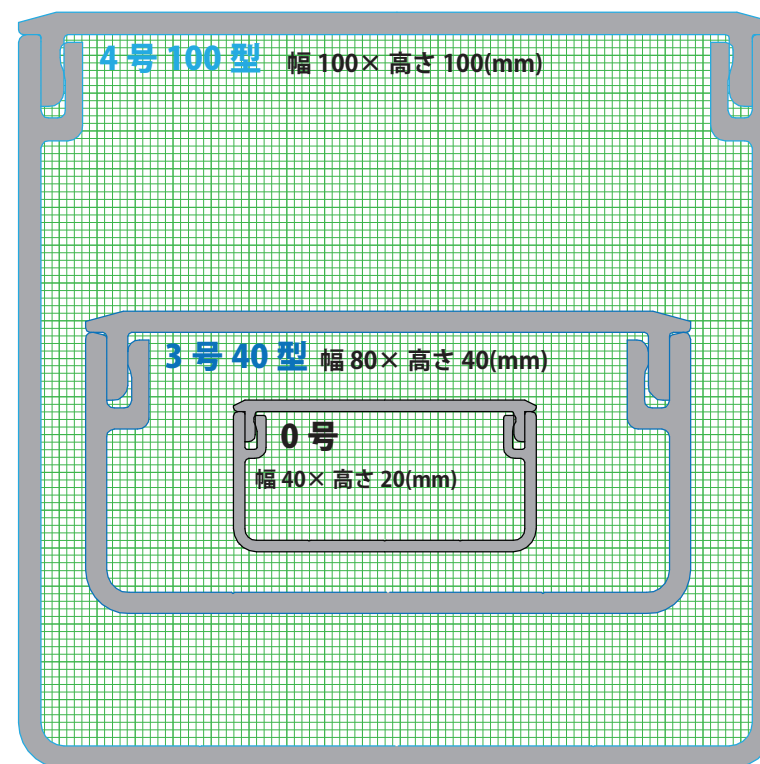

● スペック

全長：1,000mm／2,000mm ※屋外用エムケーダクトは2,000mmのみ
材質：塩化ビニル (RoHS 指令規制物質不使用) ※6号150型以上は全長500mmもございます

屋外用エムケーダクトは0号,1号,2号,3号,4号がございます。

● カラー

※実際の商品の色合いとは異なります。参考マンセル値をご参照下さい。

エムケーダクト

屋外用エムケーダクト

エムケーダクト[®]

実寸断面図

(22/08)

エムケーダクト[®]

実寸断面図

※大量配線に便利な大型サイズや、サイズ指定オーダーが可能な「エルダクト」もございます。詳しくは弊社総合カタログをご覧ください。

5号 150型 幅150×高さ150(mm)

6号 幅200×高さ100(mm)

5号 70型 幅150×高さ70(mm)

130×60型 幅130×高さ60(mm)

120型 幅120×高さ30(mm)

マサル工業株式会社

お問い合わせ ご用命は 受付時間(平日8:30~17:30 土・日・祝日を除く)

0120-340-350

www.masarukk.co.jp

カタログはこちら

HPはこちら